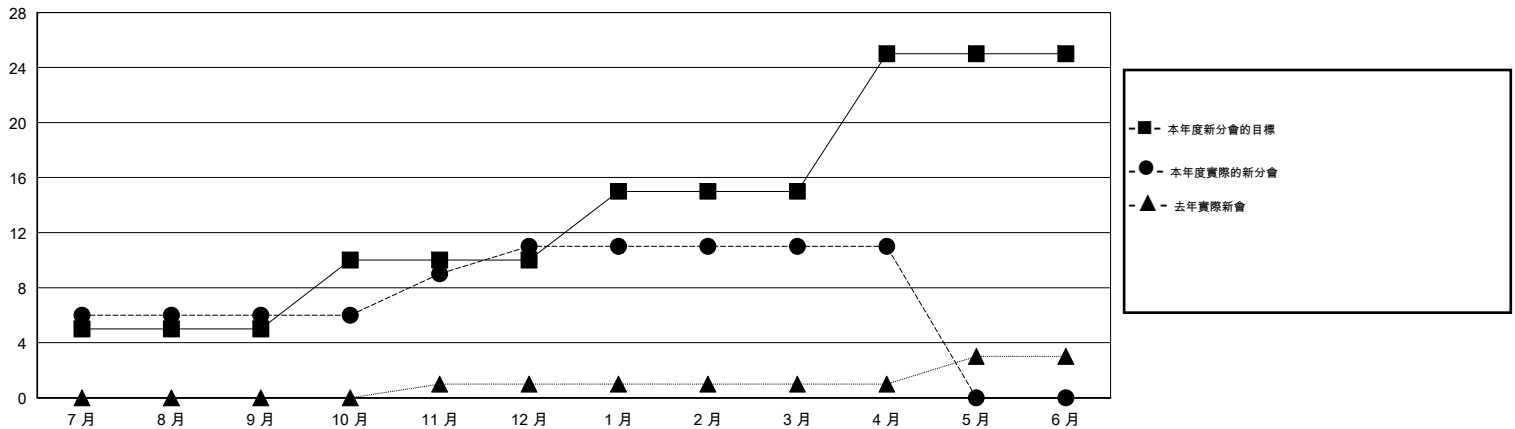

MONTHLY MEMBERSHIP PROGRESS REPORT

District 383

Results as of: 4/30/2014

GMT: PAUL CHOR HO FAN

地點 CHINA

GMT憲章區 5

分會				
成果 2013-2014				
季	新分會目標	實際新會	實際取消的分會	實際淨增/減
7月/8月/9月	5	6	0	6
10月/11月/12月	5	5	2	3
1月/2月/3月	5	0	0	0
4月/5月/6月	10	0	0	0

位會員@每位須繳				
成果 2013-2014				
季	新會員目標	實際添加會員總數	實際退會會員	實際淨增/減
7月/8月/9月	100	249	20	229
10月/11月/12月	100	187	285	-98
1月/2月/3月	100	106	20	86
4月/5月/6月	200	17	1	16

目標與實際新會累積

目標和實際會員累積

已取消的分會: 2	38 CLUBS OF 56 增添1位或以上的新會員	性別分佈
放棄的會員		男 973 (65.61%)
過世 0		女 510 (34.39%)
分會已取消 57	點擊這裡取得健康評估資料	家庭單位會員 88
其他 269		戶長 42
總計 326		非戶長 46