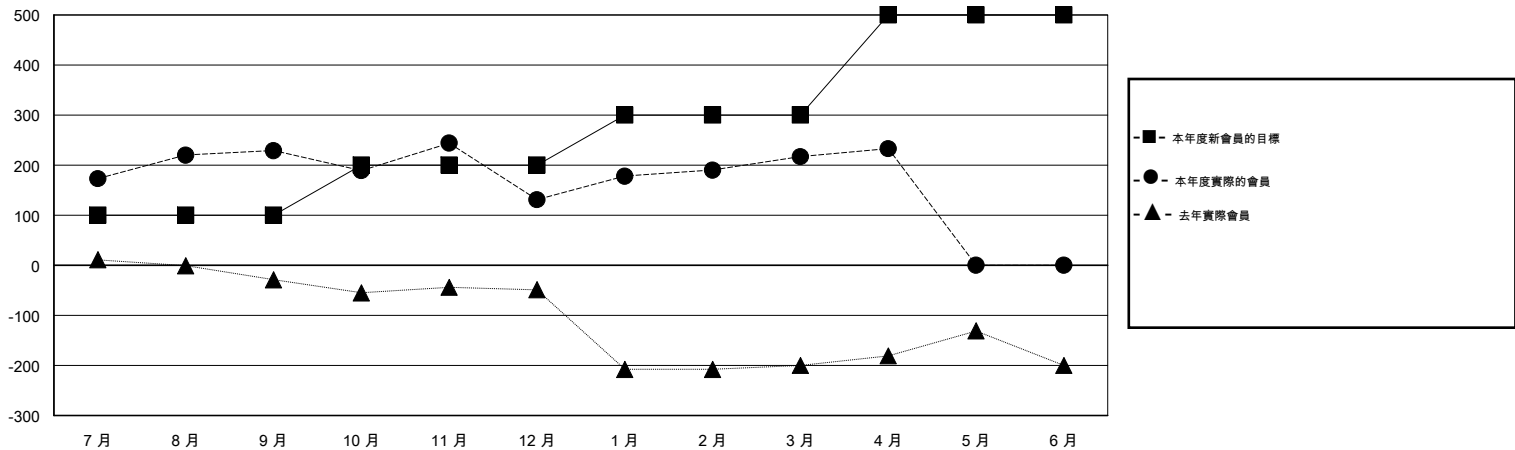

MONTHLY MEMBERSHIP PROGRESS REPORT

District 383

Results as of: 4/30/2014

GMT: PAUL CHOR HO FAN

地點 CHINA

GMT憲章區 5

分會				
成果 2013-2014				
季	新分會目標	實際新會	實際取消的分會	實際淨增/減
7月/8月/9月	5	6	0	6
10月/11月/12月	5	5	2	3
1月/2月/3月	5	0	0	0
4月/5月/6月	10	0	0	0

位會員@每位須繳				
成果 2013-2014				
季	新會員目標	實際添加會員總數	實際退會會員	實際淨增/減
7月/8月/9月	100	249	20	229
10月/11月/12月	100	187	285	-98
1月/2月/3月	100	106	20	86
4月/5月/6月	200	17	1	16

目標與實際新會累積

目標和實際會員累積

已取消的分會: 2	38 CLUBS OF 56 增添1位或以上的新會員	性別分佈
放棄的會員		男 973 (65.61%)
過世 0		女 510 (34.39%)
分會已取消 57	點擊這裡取得健康評估資料	家庭單位會員 88
其他 269		戶長 42
總計 326		非戶長 46